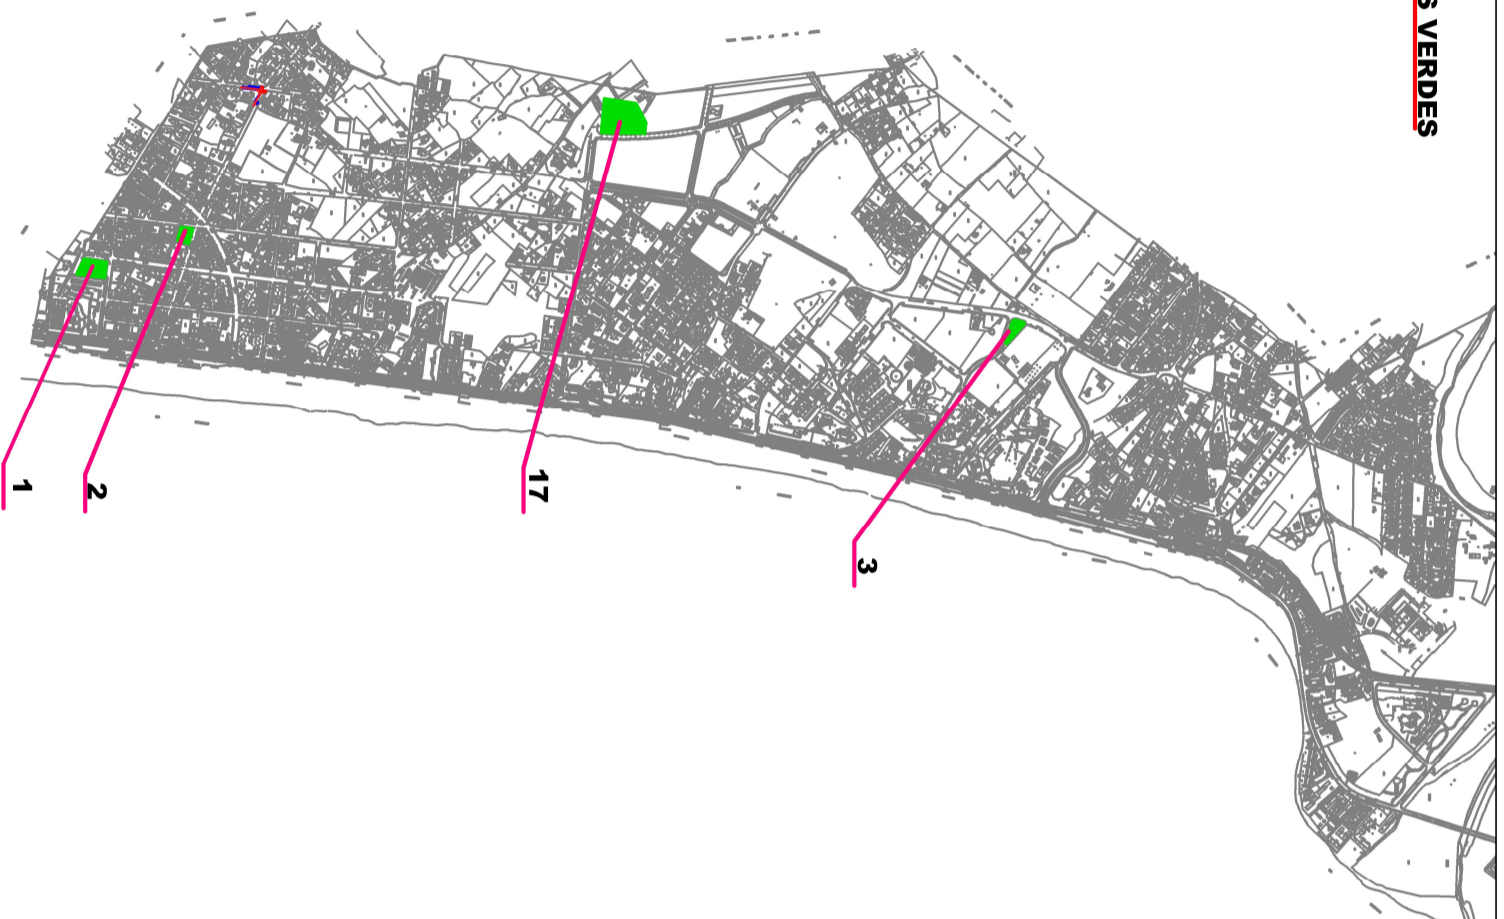

Nº UBICACIÓN JUEGOS EN ZONAS VERDES

- 1.- Plaza de Alcalasi (C/ Alborán)
- 2.- Plaza Olof Palme (Ctra. Benimagrell)
- 3.- Zona Verde Hissenda d'en Mira.
- 17.- Zona Verde en Villa Marco
C/Alcalde Josep Poveda Verdú.

AYUNTAMIENTO DE EL CAMPELLO
SERVICIO INFRAESTRUCTURAS

ESCALA	GRÁFICA
1:20000	

AUTOR
LAURA CLIMENT MARTÍ
ICCP Municipal

FECHA
DICIEMBRE
2024

TÍTULO
ACONDICIONAMIENTO Y MODERNIZACIÓN DE
DIVERSAS ÁREAS DE JUEGOS INFANTILES DEL
MUNICIPIO

DESIGNACIÓN
EMPLAZAMIENTO Z.V. EN
PLAYA DE MUCHAVISTA.

NÚM.
E
1 de 3